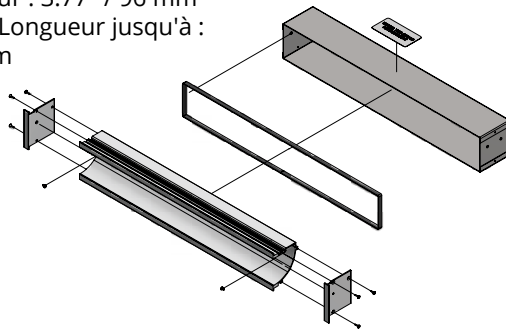

Length/Longueur
Up to 120" (3048 mm)
Jusqu'à 120 po. (3048 mm)

Power/Puissance
9.6 W/m
19.2 W/m

Voltage/Tension
12 V DC
24 V DC
120 V AC

Usage
IN - Indoor
OUT - Outdoor

CERTIFICATIONS

FEATURES / CARACTÉRISTIQUES

- Made in Canada / Fabriqué au Canada
- Anodized ALCOA 6063T-5 Aluminium anodisé
- 18-gauge Stainless Steel / Acier Inoxidable calibre 18
- Can be installed in virtually any wall or ceiling / Peut être installé dans n'importe quel mur ou plafond
- Indoor and outdoor usage / Peut être installé à l'intérieur ou à l'extérieur

DIMENSIONS

- Height / Hauteur : 3.77" / 96 mm
- Length up to / Longueur jusqu'à : 120" / 3048 mm

SEND ORDER:

E-mail: orders@lumentruss.com
Phone: 1 855 384 3384
Fax: 514-903-0649

ENVOYER COMMANDE :

Courriel : commandes@lumentruss.com
Téléphone : 1 855 384 3384
Télécopieur : 514-903-0649